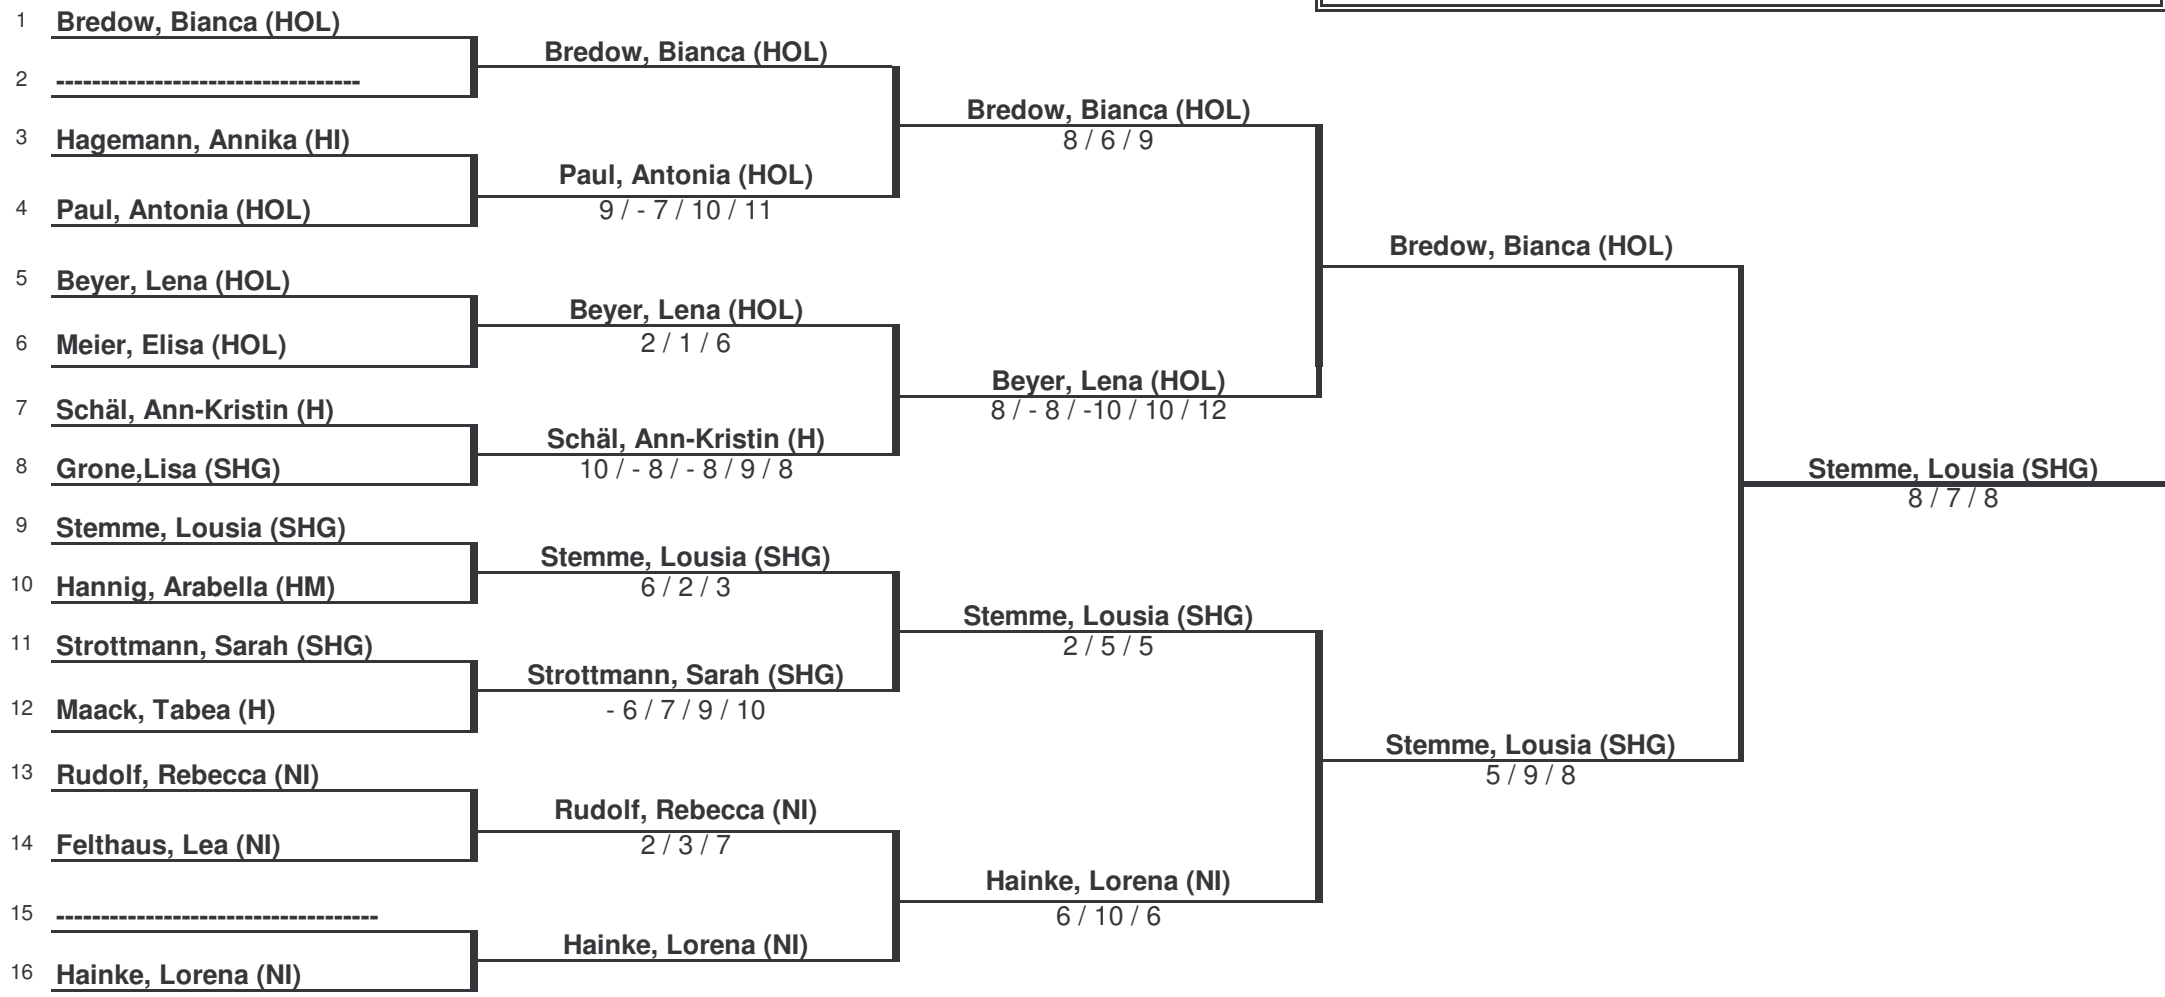

Bezirks - Mini - Entscheid Spielzeit 2006 / 2007

Mädchen Jahrgänge 1997 und Jünger

Gruppe 5

Name	Vorname	Kreisverband	Hainke	Kaufer	Strottmann	Meier	Sätze	Punkte	Platz
Hainke	Lorena	Nienburg	xxx	3 : 0	3 : 0	3 : 0	9 : 0	3 : 0	1
Kaufer	Nathalie	Hildesheim	0 : 3	xxx	0 : 3	3 : 2	3 : 8	1 : 2	4
Strottmann	Sarah	Schaumburg	0 : 3	3 : 0	xxx	0 : 3	3 : 6	1 : 2	3
Meier	Elisa	Holzminden	0 : 3	2 : 3	3 : 0	xxx	5 : 6	1 : 2	2

20 20 6 6

			1.Satz	2.Satz	3.Satz	4. Satz	5. Satz	Ergeb.	
1-4	Hainke	-	Meier	11 : 6	11 : 7	11 : 6	:	:	3 : 0
2-3	Kaufer	-	Strottmann	5 : 11	5 : 11	9 : 11	:	:	0 : 3
2-4	Kaufer	-	Meier	7 : 11	11 : 5	10 : 12	11 : 6	11 : 7	3 : 2
1-3	Hainke	-	Strottmann	11 : 6	11 : 3	11 : 3	:	:	3 : 0
3-4	Strottmann	-	Meier	6 : 11	10 : 12	11 : 13	:	:	0 : 3
1-2	Hainke	-	Kaufer	11 : 3	11 : 7	11 : 5	:	:	3 : 0

TISCHTENNIS BEZIRKSVERBAND HANNOVER e.V.

Mädchen 1997 und jünger

1. Runde

Viertelfinale

Halbfinale

Finale